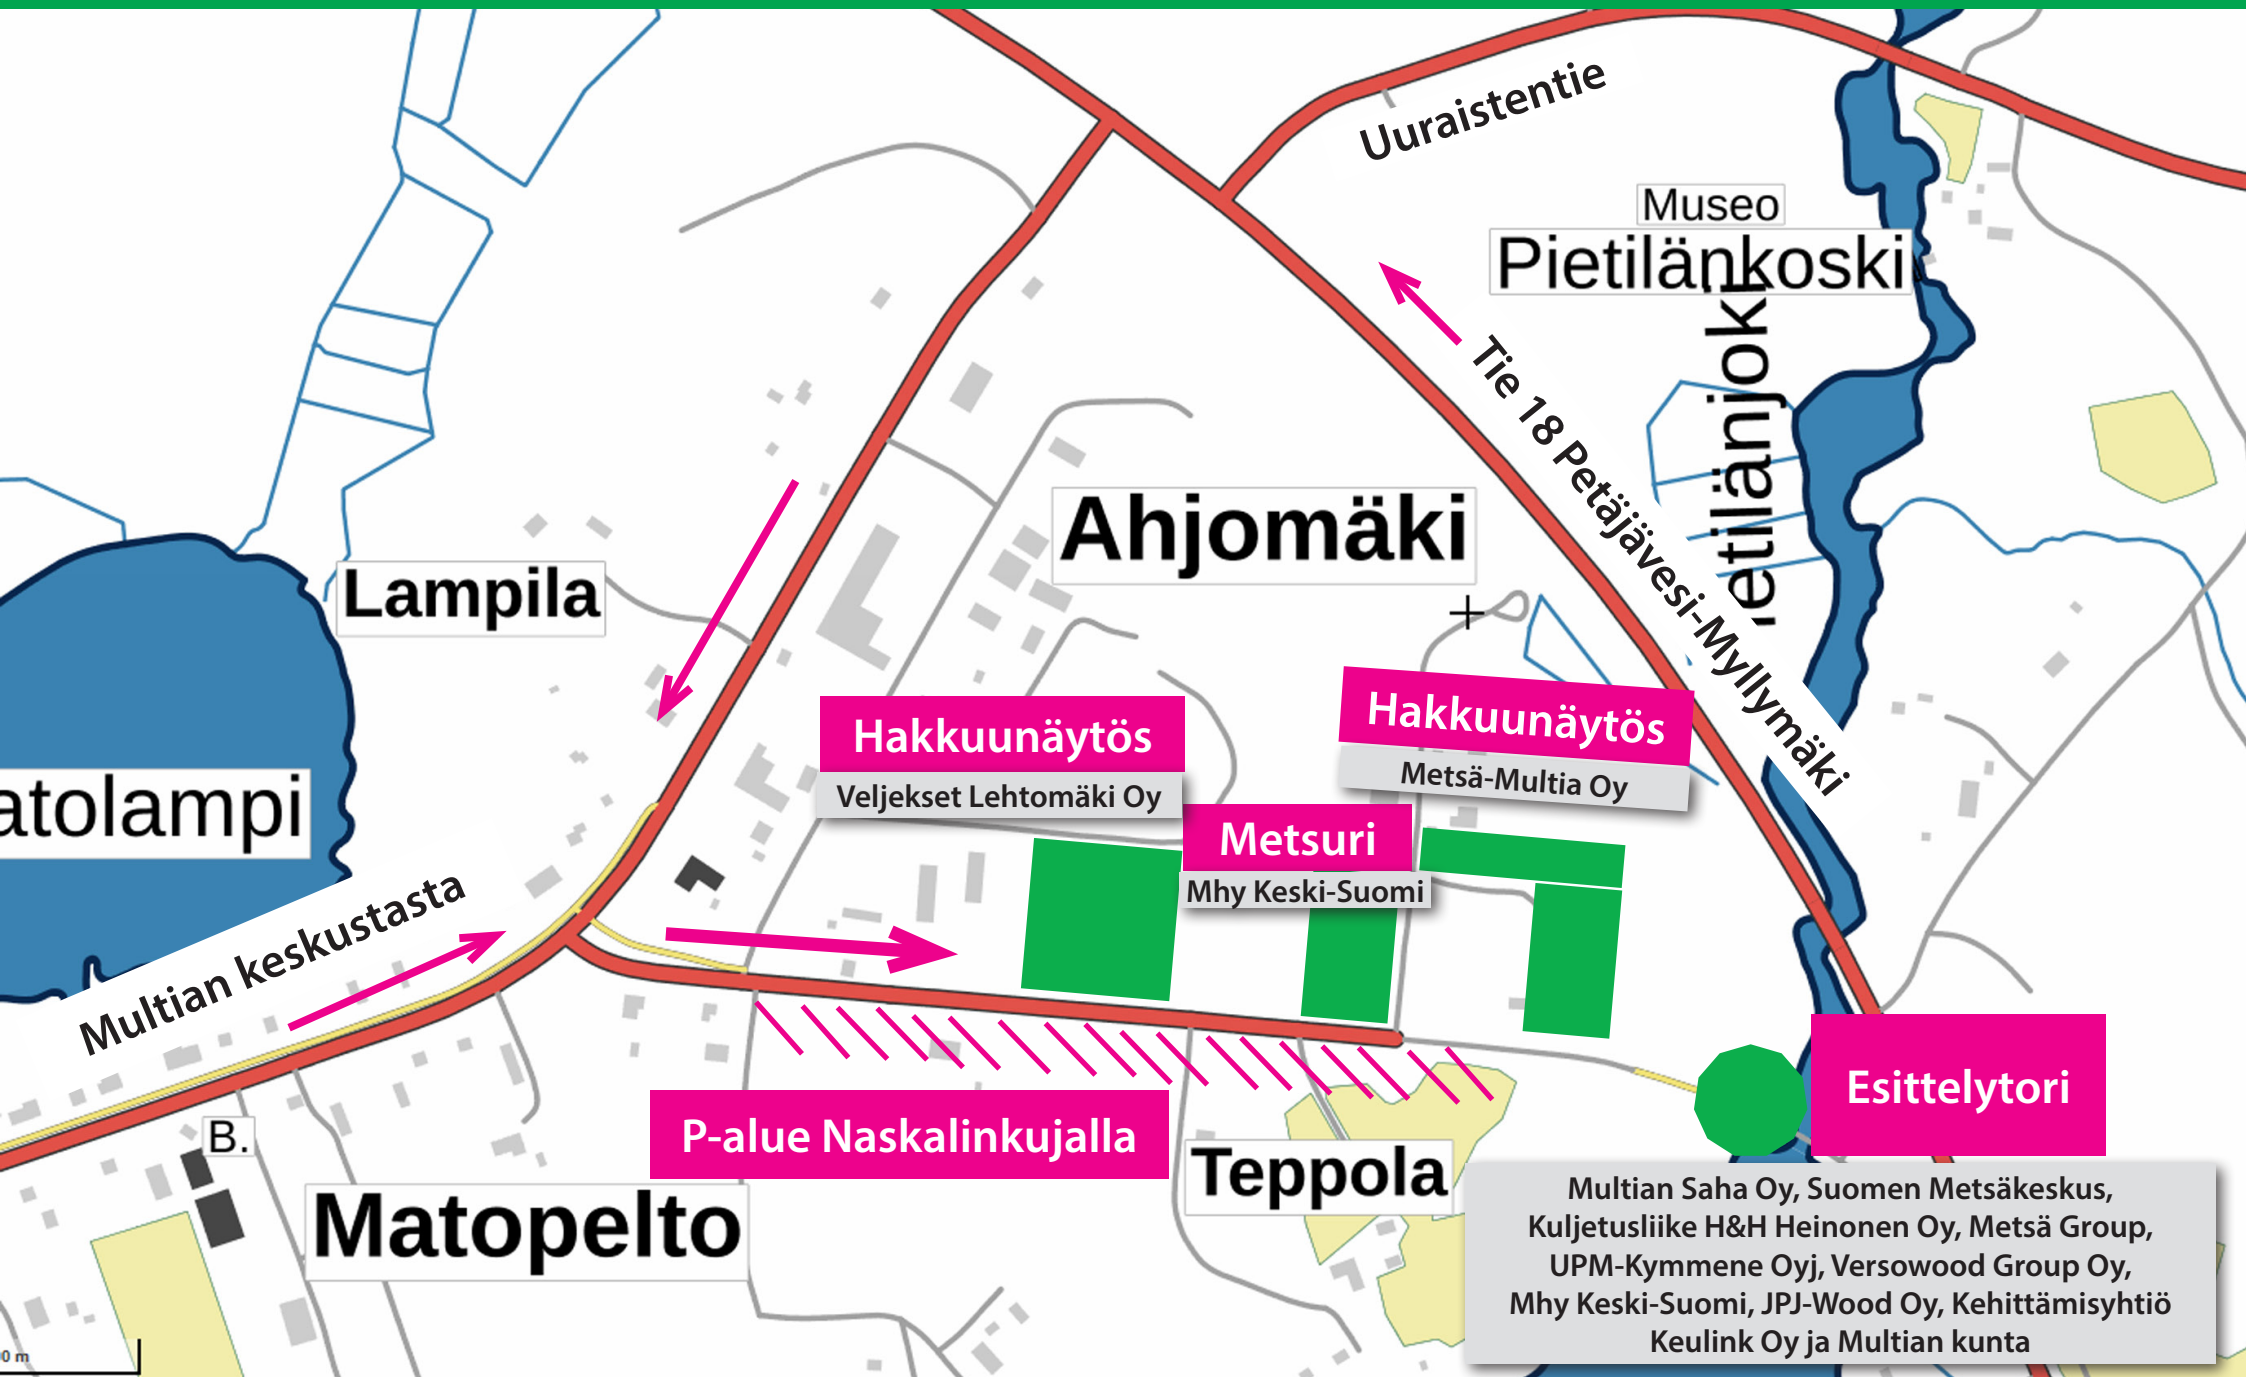

MULTIAN METSÄPÄIVÄ PE 17.5. KLO 12-15

Multian Saha Oy, Suomen Metsäkeskus, Kuljetusliike H&H Heinonen Oy, Metsä Group, UPM-Kymmene Oyj, Versowood Group Oy, Mhy Keski-Suomi, JPJ-Wood Oy, Kehittämissyhtiö Keulink Oy ja Multian kunta